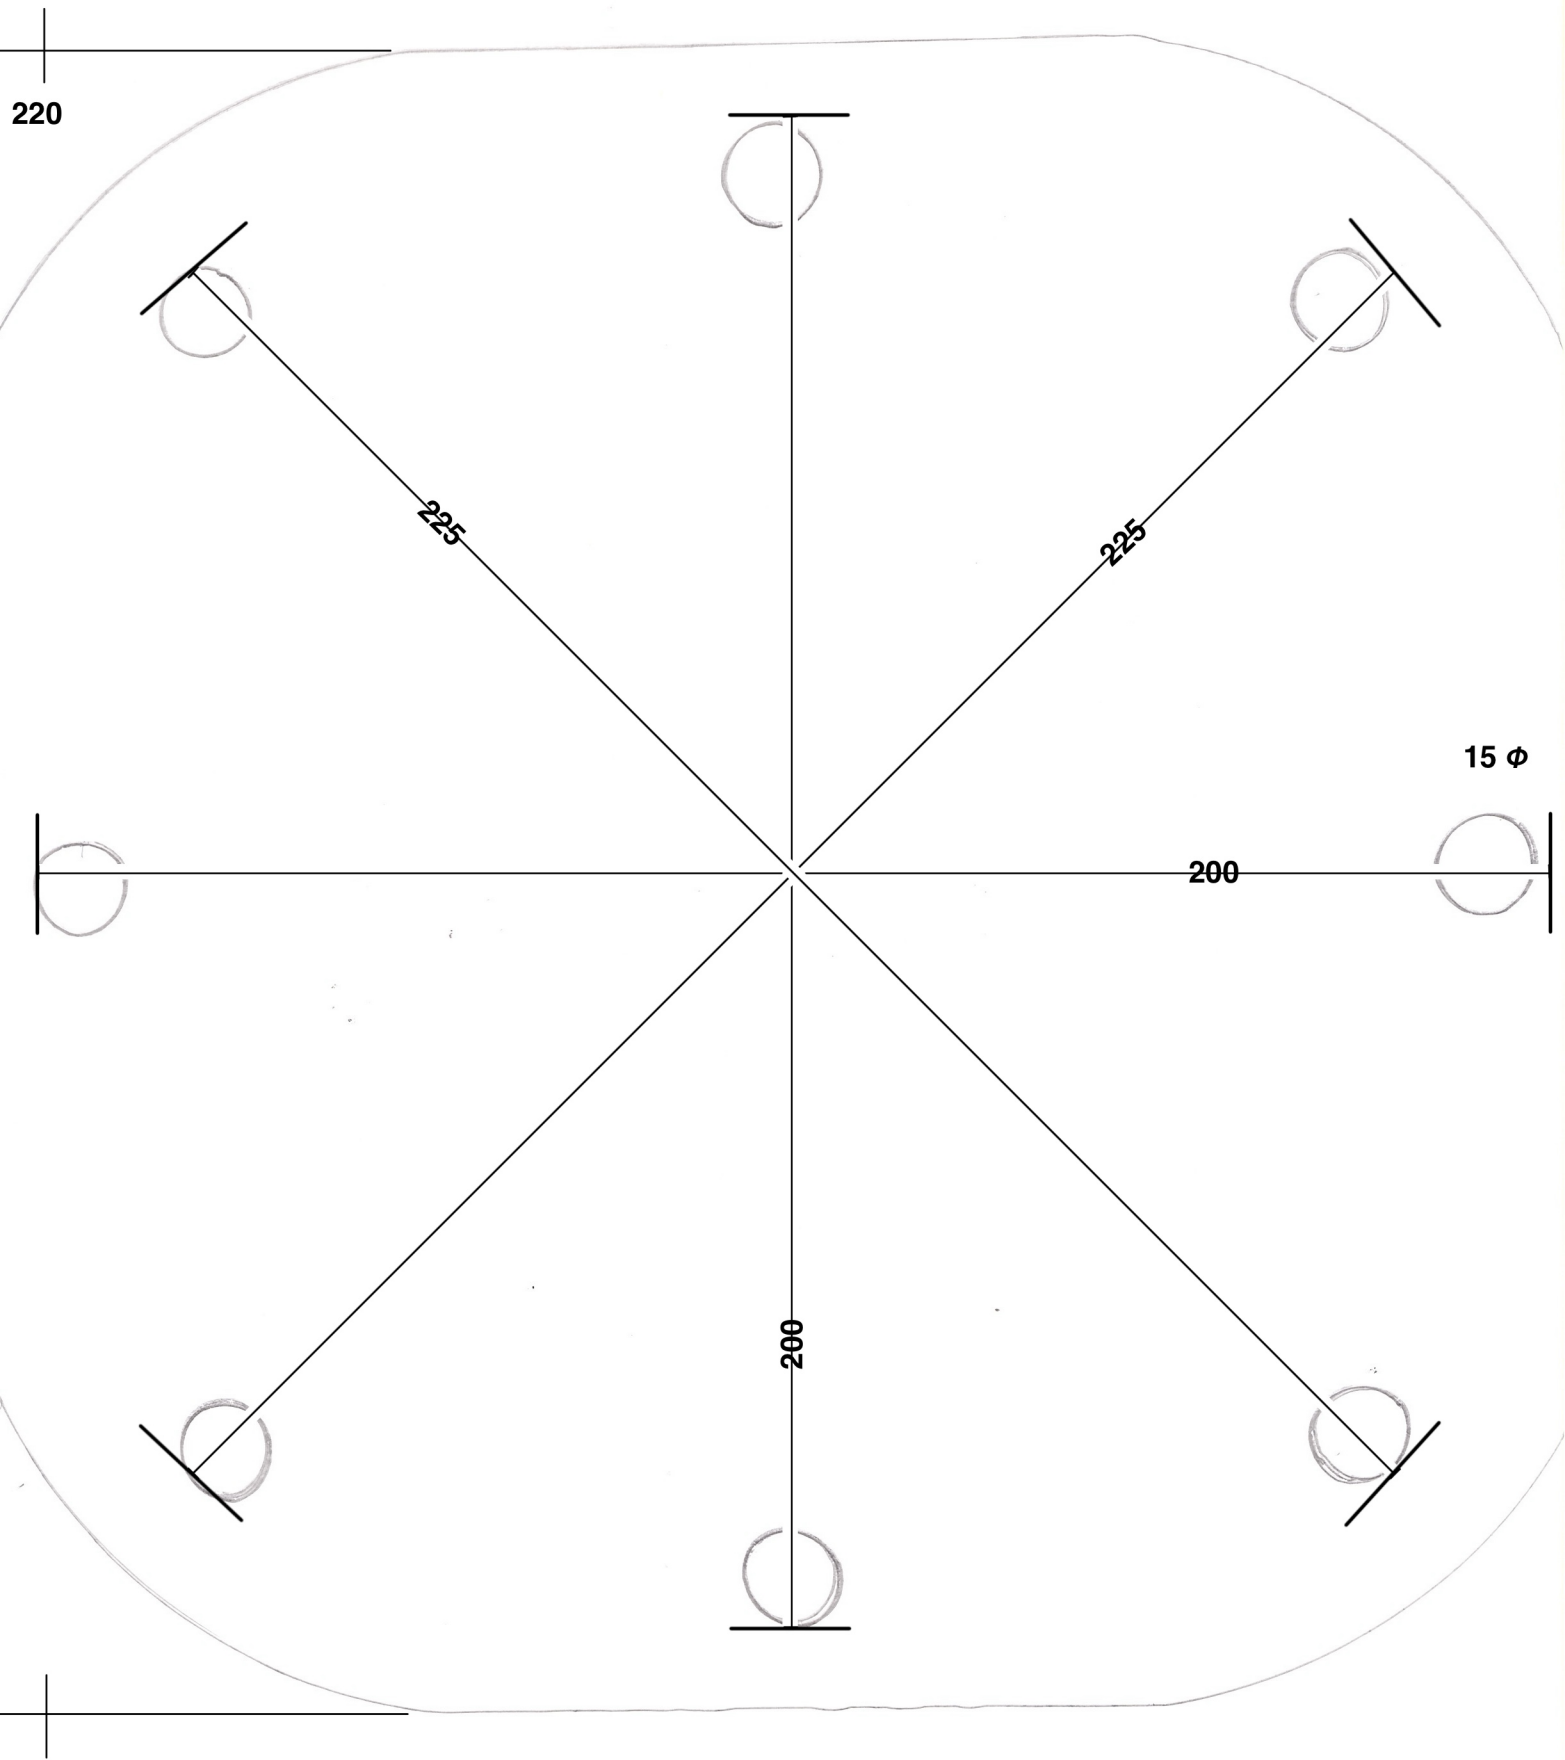

Maße in mm

Grundplatte 220 x 220

Maße in mm

15 ϕ

200

225

225

200

Grundplatte 220 x 220