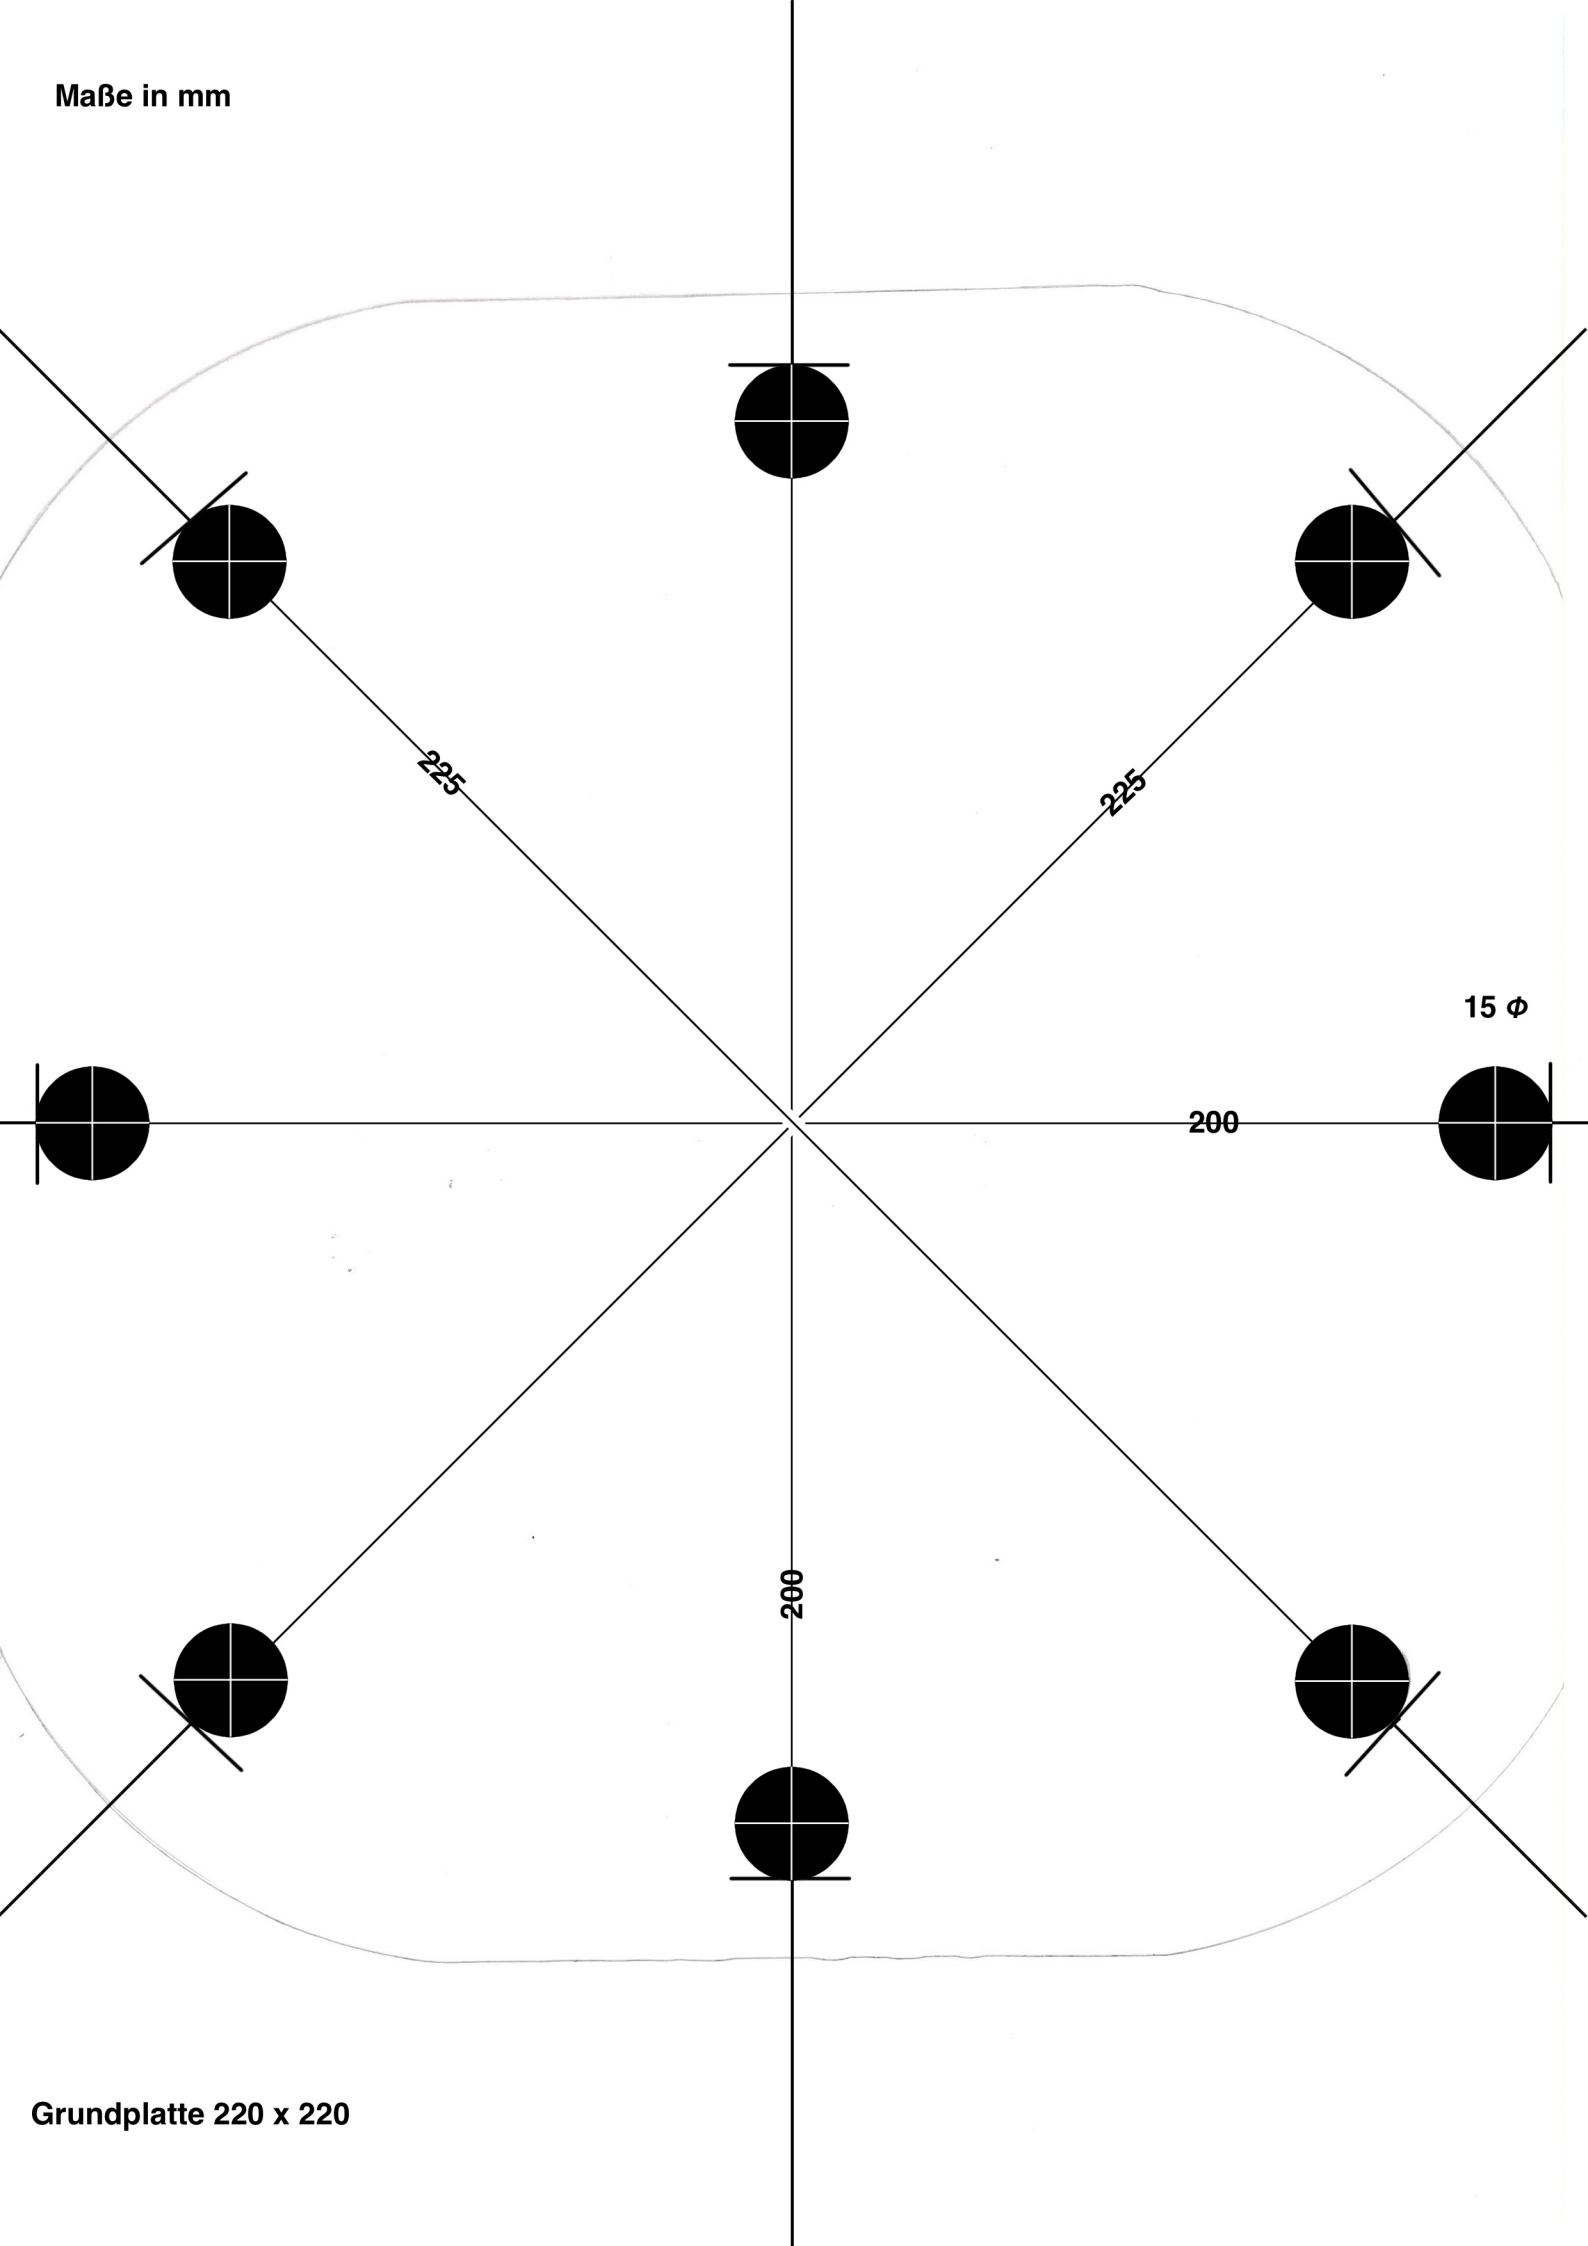

Maße in mm

Grundplatte 220 x 220

Maße in mm

15 ϕ

200

225

225

200

Grundplatte 220 x 220